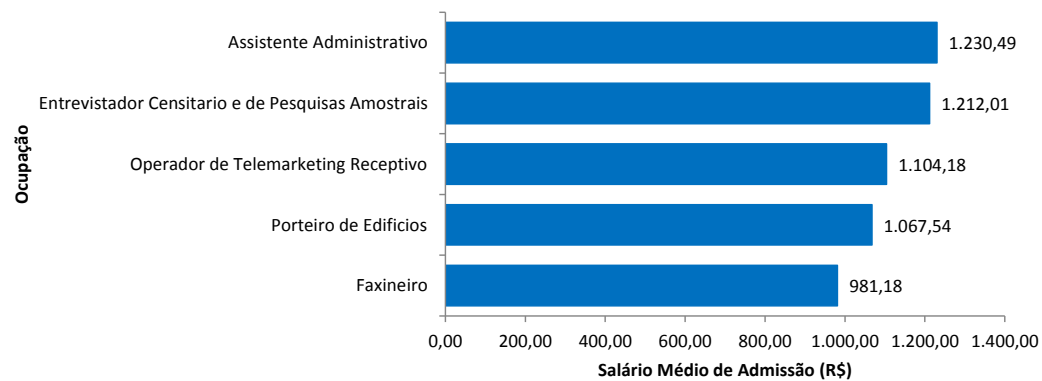

**ECONOMIA - TRABALHO, EMPREGO E RENDA**

**Tabela 6 - Demonstrativo do Salário Médio das Ocupações que possuem Maiores Saldos, no Município de Belém - 2019.**

Ocupação	Saldo	Salário Médio de Admissão (R\$)
Faxineiro	471	981,18
Porteiro de Edifícios	423	1.067,54
Operador de Telemarketing Receptivo	334	1.104,18
Assistente Administrativo	216	1.230,49
Entrevistador Censitário e de Pesquisas Amostrais	201	1.212,01

Fonte: Cadastro Geral de Empregados e Desempregados - CEGED / Ministério do Trabalho e Emprego - MTPS.  
 Nota: Salário Médio de Admissão, com Ajustes.

**Figura 5 - Demonstrativo do Salário Médio das Ocupações que possuem Maiores Saldos, no Município de Belém - 2019.**