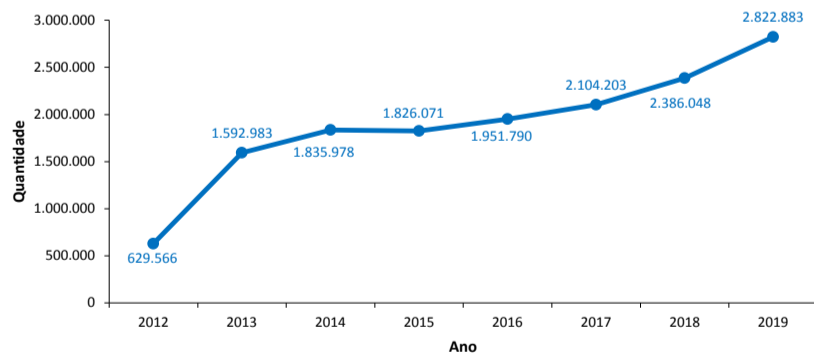

Fonte: MC, SENARC

Mês	2019	
	Cadastradas	Atualizadas
Janeiro	220.232	186.087
Fevereiro	225.251	189.814
Março	227.852	190.792
Abril	226.891	190.540
Mai	231.350	194.066
Junho	235.925	196.722
Julho	239.263	198.167
Agosto	242.882	200.155
Setembro	237.550	195.974
Outubro	242.133	199.502
Novembro	244.959	201.423
Dezembro	248.595	203.447
<b>Total</b>	<b>2.822.883</b>	<b>2.346.689</b>

Fonte: MC, SENARC

Figura 3 - Quantidade de pessoas cadastradas do Perfil Cadastro Único, no Município de Belém - 2012-2019.

Figura 3.1 - Quantidade de pessoas atualizadas do Perfil Cadastro Único, no Município de Belém - 2015-2019.