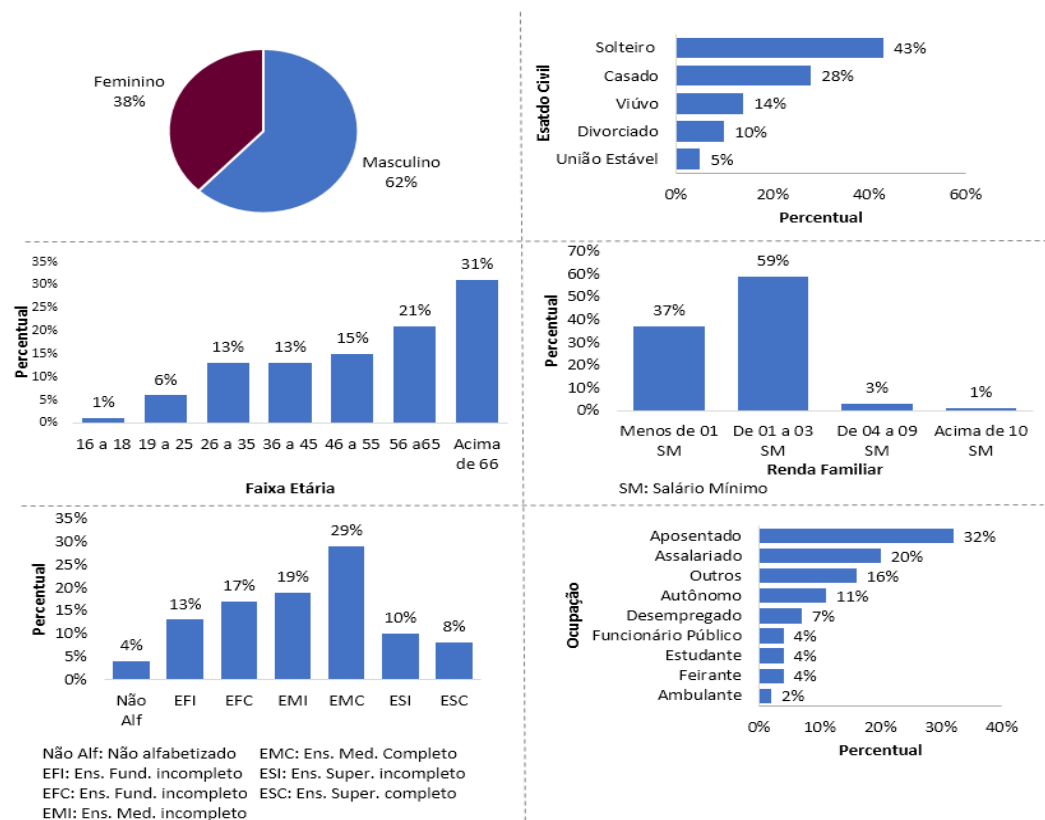

ECONOMIA - TRABALHO, EMPREGO E RENDA

Figura 23 - Perfil dos usuários do Restaurante Popular de Belém - Desembargador Paulo Frota - 2017.

Fonte: FVOS, 2017.

**ECONOMIA - TRABALHO, EMPREGO E RENDA**

**Figura 23.1 - Perfil dos usuários do Restaurante Popular de Belém - Desembargador Paulo Frota - 2019.**