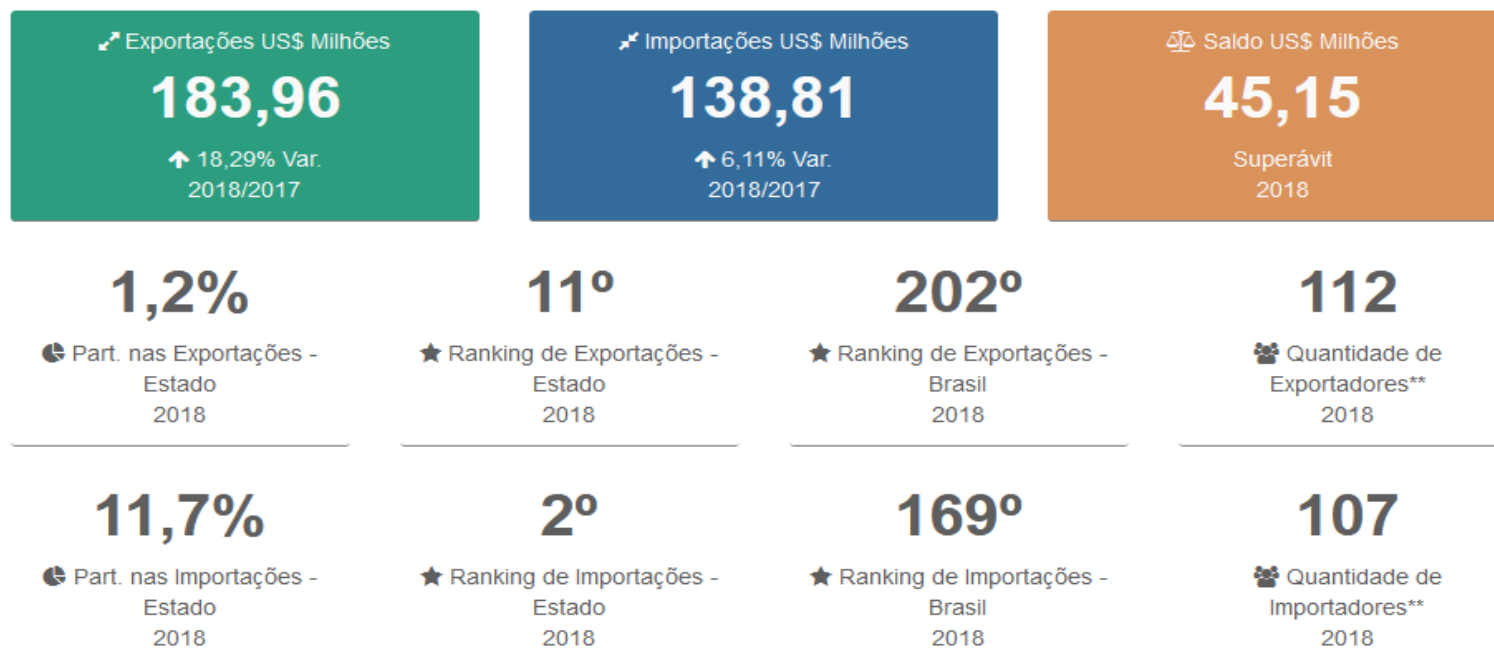

ECONOMIA

Figura 13 - Perfil das Exportações, Importações e Balança Comercial, no Município de Belém - 2017.

**Quantidade de Exportadores/Importadores considera tanto os operadores pessoas jurídicas (CNPJ) quanto físicas (CPF).

Fonte: Ministério da Indústria, Comércio, Exterior e Serviços - MDIC.

ECONOMIA

Figura 13.1 - Perfil das Exportações, Importações e Balança Comercial, no Município de Belém - 2018.

**Quantidade de Exportadores/Importadores considera tanto os operadores pessoas jurídicas (CNPJ) quanto físicas (CPF).