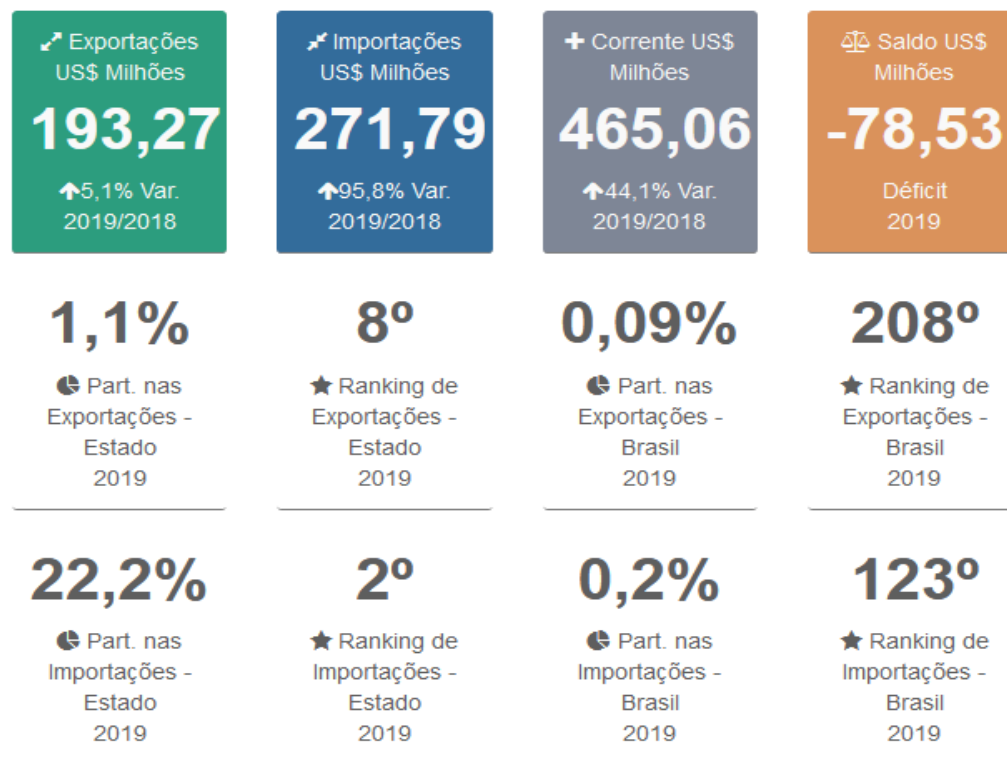

ECONOMIA

Figura 13.2 - Perfil das Exportações, Importações e Balança Comercial, no Município de Belém - 2019.

Fonte: Ministério da Indústria, Comércio, Exterior e Serviços - MDIC.