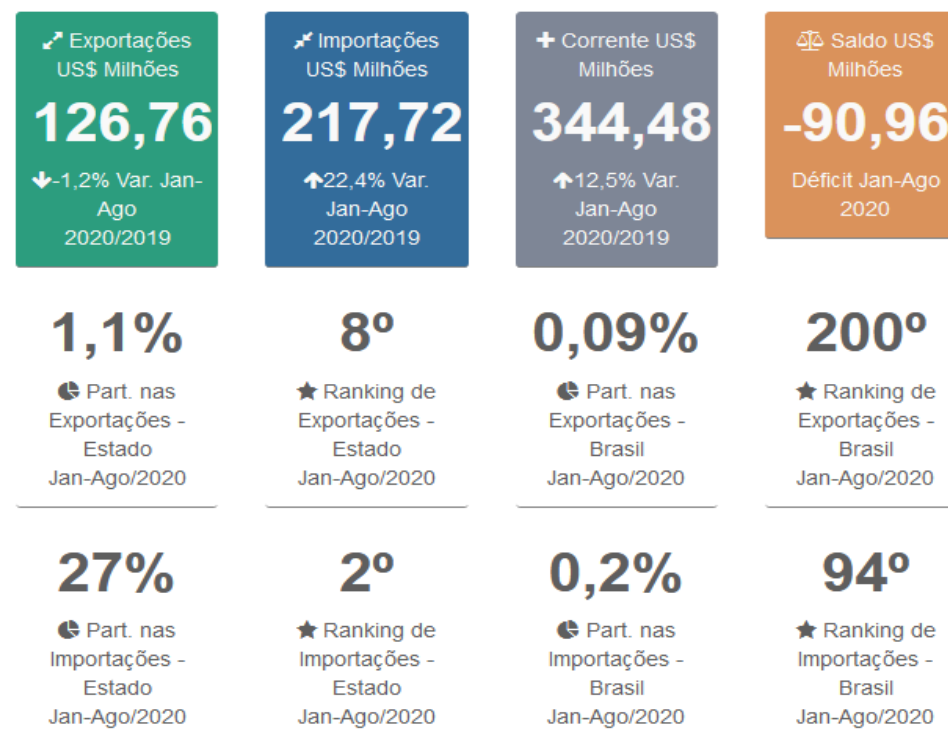

Fonte: Ministério da Indústria, Comércio, Exterior e Serviços - MDIC.

ECONOMIA

Figura 13.1 - Perfil das Exportações, Importações e Balança Comercial, no Município de Belém - 2018.

**Quantidade de Exportadores/Importadores considera tanto os operadores pessoas jurídicas (CNPJ) quanto físicas (CPF).

Fonte: Ministério da Indústria, Comércio, Exterior e Serviços - MDIC.

ECONOMIA

Figura 13.2 - Perfil das Exportações, Importações e Balança Comercial, no Município de Belém - 2019.

Fonte: Ministério da Indústria, Comércio, Exterior e Serviços - MDIC.

ECONOMIA

Figura 13.3 - Perfil das Exportações, Importações e Balança Comercial, no Município de Belém - Jan-Ago/2020.

Fonte: Ministério da Indústria, Comércio, Exterior e Serviços - MDIC.